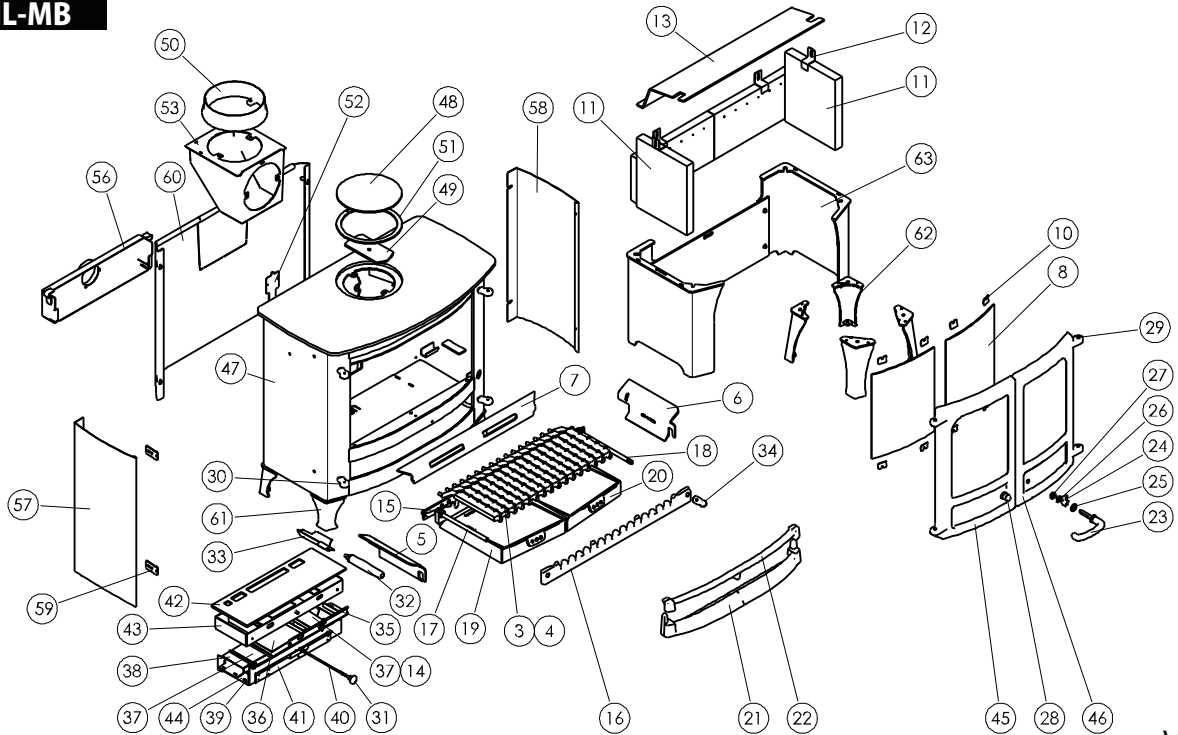

アイランドⅢ-HL HI-ISL03HL-MB

Ver.1

Item	品番	Part No.	Description	Item	品番	Part No.	Description
①*	HI008CY40S	008/CY40S	ガスケットロープ (扉とボディ)	③③		004/BX048	Tool Holder
②*		008/FW29	Door Seal Adhesive	③④		002/PX89	Riddler Knob
③		002/CG20	Bottom Grate Bar	③⑤		004/CY21	Air Bypass Slide
④		002/CG20S16	Set of Grate Bars (16)	③⑥		004/CY22P	Primary Air Inlet Flap
⑤		010/CY14L	Side Fire Plate L.H.	③⑦		004/CY22S	Secondary Air Inlet Flap
⑥		010/CY14R	Side Fire Plate R.H.	③⑧		004/AY22-15	Secondary/Bypass Air Inlet Flap
⑦		010/CY16	Back Fire Plate	③⑨		004/CY24	Flap Mounting Rod (Inc. Fixings)
⑧	HI006CY18	006/CY18	ガラス	④①	HI004CY32	004/CY32	エアコントロールロッド
⑨*	HI008CY41	008/CY41	ガスケットロープ (扉とガラス)	④②		004/CY23	Actuator Assembly
⑩	HI004KV23	004/KV23	ガラスと留金具	④③		008/CY39	Upper Quattro Box Gasket
⑪	HI011CY29S	011/CY29S	ブリクセット耐火シリコン付	④④		010/CY20	Upper Quattro Box
⑫		004/XV30	Brick Retainer	④⑤#		010/CY19	Lower Quattro Box
⑬	HI010CY31	010/CY31	ハッフルプレート	④⑥#		002/CY01/A	Left Hand Door Assembly
⑭		008/CY26S	Set of Air Inlet Flap Pads	④⑦		002/CY02/A	Right Hand Door Assembly
⑮		012/CY33	Mover Bar	④⑧		001/CZ010	Firebox (Island IIIZ)
⑯		002/CY30	Carrier Bar	④⑨		010/CY37	Blanking Plate
⑰		012/AY13	Idler Rod	④⑩		010/CY61	Clamping Plate
⑱		012/AY15	Riddler Rod	⑤①		002/CY45	Flue Collar
⑲		004/CX17L	Ashpan L.H.	⑤②		008/CY38	Flue Fixing Rope Seal
⑲		004/CX17R	Ashpan R.H.	⑤③#		012/CZ011	Serial No. Label
⑲		002/CY07C	Front Firebar	⑤④*		010/CY34	Vert. Rear Flue Connector (Opt'l Extra)
⑲		002/CY08C	Deepening Bar	⑤⑤*		010/BW51	Ash Carrier (Optional Extra)
⑲	HI008KV16	008/KV16	ハンドル	⑤⑥		010/CY83	Smoke Reducing Kit
⑲		002/AY14	Door Catch Cam	⑤⑦#		010/CY52A	External Air Manifold Kit
⑲		008/FFW015	M12 Double Coil spring Washer	⑤⑧#		005/CX093L	LH Curved Panel (Opt'l Extra)
⑲		004/ST008	Tabbed Locking Washer	⑤⑨#		005/CX093R	RH Curved Panel (Opt'l Extra)
⑲		008/FFN001	M12 Half Nut	⑥①#		010/PX96	Panel Fixing Bracket
⑲		008/KV13	L.H. Door Knob	⑥②#		010/CX080	Heatshield (Opt'l Extra)
⑲	HI008BW39S	008/BW39/S	ヒンジピン	⑥③#		010/CY12S	Set of Low Legs (4)
⑲	HI002PY24	002/PY24	ヒンジポスト(シリアルNo.1901~)			010/CY64S	Set of High Legs (4)
⑲	HI002AY28	002/AY28	ヒンジポスト(シリアルNo.~1900)			010/CY87	Store Stand
⑲	HI008AY37	008/AY37	エアコントロールノブ				
⑲	HI008PX95	008/PX95	取外しハンドル				