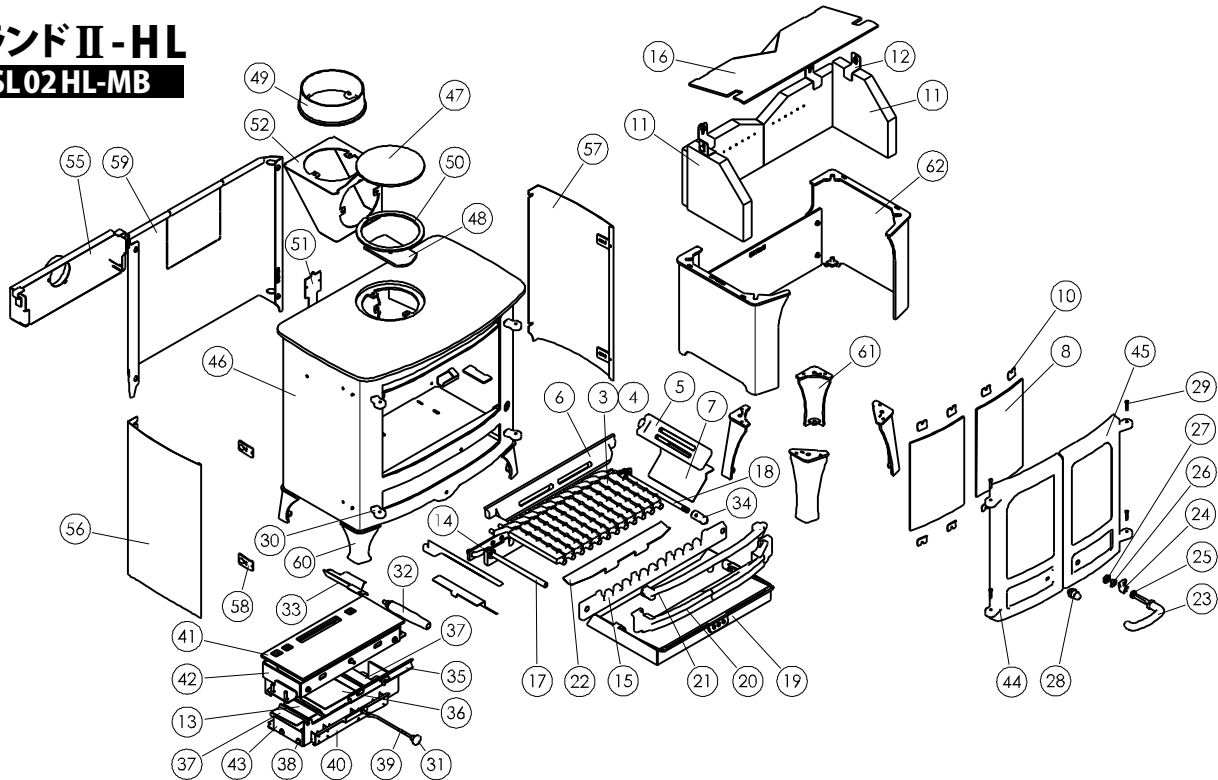

Charnwood Island II (bz) Parts List

1st July 2015

Issue B

アイランドII-HL HI-ISL02HL-MB

Ver.1

Item	品番	Part No.	Description	Item	品番	Part No.	Description
①*	HI008BY35S	008/BY35S	ガスケットロープ (扉とボディ)	③②	HI008PX95	008/PX95	取外しハンドル
②*		008/FW29	Door Seal Adhesive	③③		004/BX048	Tool Holder
③		002/CG20	Bottom Grate Bar	③④		002/PX89	Riddler Knob
④		002/CG20S12	Set of Grate Bars (12)	③⑤		004/AY21	Air Bypass Slide
⑤		002/CY15	Side Fire Plate	③⑥		004/AY22-1P	Primary Air Inlet Flap
⑥		002/BY16	Back Fire Plate	③⑦		004/AY22-1S	Secondary/Bypass Air Inlet Flap
⑦		004/BY24	Ash Shedding Plate	③⑧		004/AY24-02	Flap Mounting Rod (Inc. Fixings)
⑧	HI006BY18	006/BY18	ガラス	③⑨	HI004BY23-07	004/BY23-07	エアコントロールロード
⑨*	HI008AY45	008/AY45	ガスケットロープ (扉とガラス)	④⑩		004/AY23	Actuator Assembly
⑩	HI004KV23	004/KV23	ガラス留具	④⑪		008/AY39	Upper Quattro Box Gasket
⑪	HI011BY48S	011/BY48S	ブリックセット耐火シリコン付 (シリアルNo.2659~)	④⑫		010/AY20	Upper Quattro Box
⑪	HI011BY29S	011/BY29S	ブリックセット耐火シリコン付 (シリアルNo.~2658)	④⑬		010/AY19	Lower Quattro Box
⑫		004/XV30	Brick Retainer	④⑭#		002/BY01/A	Left Hand Door Assembly
⑬		008/AY26S	Set of Air Inlet Flap Pads	④⑮#		002/BY02/A	Right Hand Door Assembly
⑭		012/BY33	Mover Bar	④⑯#		001/BZ010	Firebox (Island IIZ)
⑮		002/BY30	Carrier Bar	④⑰		012/TW09	Blanking Plate
⑯	HI010BY47	010/BY47	パッフルプレート (シリアルNo.2659~)	④⑱		010/AY51	Clamping Plate
⑯	HI010BY31	010/BY31	パッフルプレート (シリアルNo.~2658)	④⑲		002/CH12B	Flue Collar
⑰		012/AY13	Idler Rod	④⑳		008/NV38	Flue Fixing Rope Seal
⑱		012/AY15	Riddler Rod	④㉑		012/BZ011	Serial No. Label
⑲		004/BX17	Ashpan	④㉒#		010/TW33	Vert. Rear Flue Connector (Opt'l Extra)
⑳		002/BY07B	Front Firebar	④㉓*		010/BW51	Ash Carrier (Optional Extra)
㉑		002/BY08	Deepening Bar	④㉔*		010/BY83	Smoke Reducing Kit
㉒		004/AY78	Front Ash Shedding Plate	④㉕		010/AY52A	External Air Manifold Kit
㉓	HI008KV16	008/KV16	ハンドル	④㉖#		005/BX093L	LH Curved Panel (Optional)
㉔		002/AY14	Door Catch Cam	④㉗#		005/BX093R	RH Curved Panel (Optional)
㉕		008/FFW015	M12 Double Coil Spring Washer	④㉘		010/PX96	Panel Fixing Bracket
㉖		004/ST008	Tabbed Locking Washer	④㉙#		010/BX080	Heatshield (Opt'l Extra)
㉗		008/FFN001	M12 Half Nut	④㉚#		010/BY12S	Set of Low Legs (4)
㉘		008/KV13	L.H. Door Knob	④㉛#		010/BY13S	Set of High Legs (4)
㉙	HI008BW39S	008/BW39/S	ヒンジピン	④㉜#		010/BY87	Store Stand
⑳	HI002PY24	002/PY24	ヒンジポスト (シリアルNo.3285~)				
㉑	HI002AY28	002/PY24	ヒンジポスト (シリアルNo.~3284)				
㉒	HI008AY37	008/AY37	エアコントロールノブ				