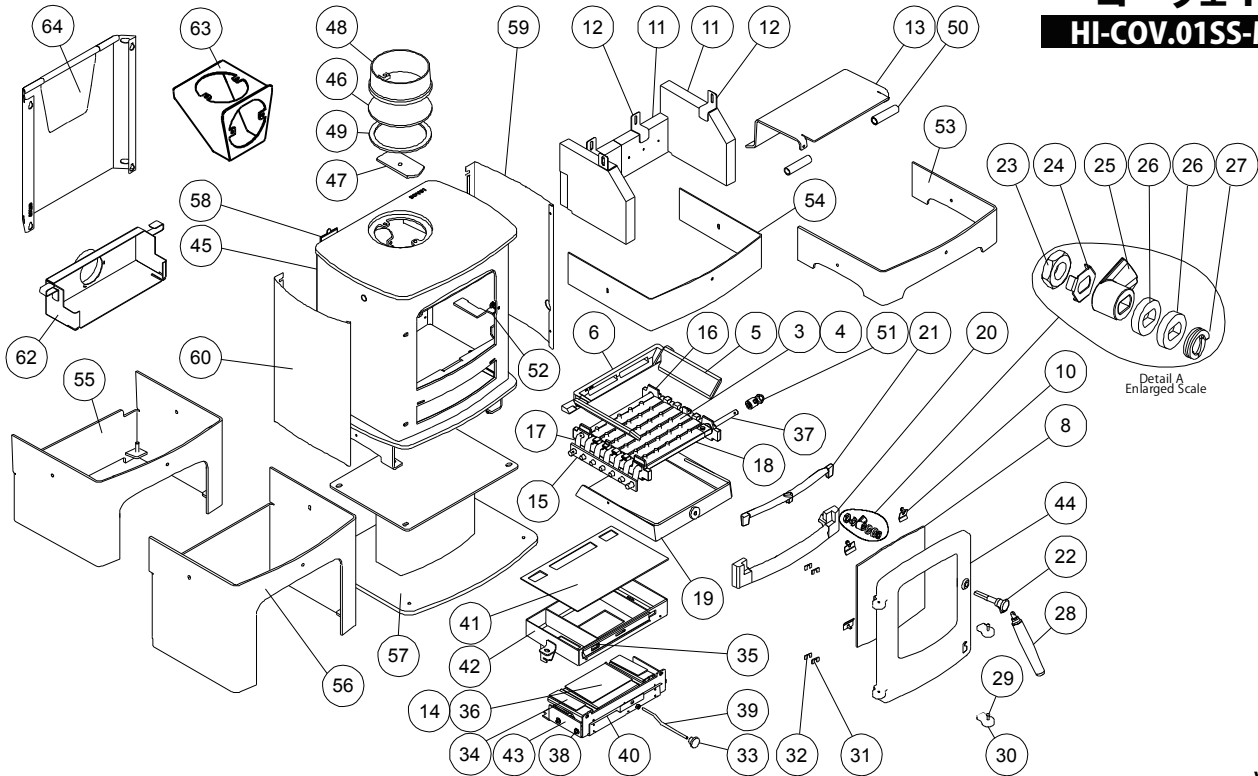

# Charnwood Cove 1 MkII Parts List

1st July 2015

Issue B

コーヴェ 1  
HI-COV.01SS-MB

Ver.1

Item	品番	Part No.	Description	Item	品番	Part No.	Description
①*	HI008SY16S	008/SY16S	ガスケットロープ (扉とボディ)	③④		004/AY22-1S	Secondary/Bypass Air Inlet Flap
②*		008/FW29	Door Seal Adhesive	③⑤		004/SY21	Air Bypass Slide
③		002/CG01	Bottom Grate Bar	③⑥		004/CY22P	Primary Air Inlet Flap
④		002/CG01S5	Set of Grate Bars(5)	③⑦		002/CG11	Driving Rod
⑤		002/SY15	Side Fire Plate	③⑧		004/SY24	Flap Mounting Rod (Inc. Fixings)
⑥		002/HW16	Back Fire Plate	③⑨	HI004SY27	004/SY27	エアコントロールロッド
⑧	HI006SY18	006/SY18	ガラス	④⑩		004/SY23	Actuator Assembly
⑨*	HI008SY43	008/SY43	ガスケットロープ (扉とガラス)	④⑪		008/SY13	Upper Quattro Box Gasket
⑩	HI004KV23	004/KV23	ガラス留金具	④⑫		010/SY20	Upper Quattro Box
⑪	HI011SY29S	011/SY29S	ブリックセット耐火レンガ付	④⑬		010/SY19	Lower Quattro Box
⑫		004/XV30	Brick Retainer	④⑭ #		002/SX01/A	Door Assembly
⑬	HI010SY31	010/SY31	パッフルプレート	④⑮		001/SX10	Firebox (Cove1 MkII)
⑭		008/SY26S	Set of Air Inlet Flap Pads	④⑯		012/PV09	Blanking Plate
⑮		012/SY33	Mover Bar	④⑰		010/EY51	Clamping Plate
⑯		002/SY30	Carrier Bar	④⑱		002/PV12B	Flue Collar
⑰		012/CG05	Idler Rod	④⑲		008/EY38	Flue Fixing Rope Seal
⑱		002/CG12	Driving Gratebar	⑤⑰		010/SY06	Throatplate Support Tube
⑲		004/SX17	Ashpan	⑤⑱		002/PX89	Riddler Knob
⑳		002/SY07	Front Firebar	⑤⑲		010/PY38	Door Catch Stop
㉑		002/SY08	Deepening Bar	⑤⑳ #		010/SX32	Low Arch Stand
㉒	HI002PX92	002/PX92	ドアノブ スピンドル	⑤㉑ #		010/SY11	Low Stand
㉓		008/FFN001	M12 Half Nut	⑤㉒ #		010/SX35	Midi Stand
㉔		004/ST008	Tabbed Locking Washer	⑤㉓ #		010/SY02	Store Stand
㉕		002/AY14	Door Catch	⑤㉔ #		010/SY12	Centre Stand
㉖		010/ST031	Door Catch Spacer	⑤㉕		012/SY25	Serial No. Label
㉗		008/FFW015	M12 Double Coil Spring Washer	⑤㉖ #		005/SX93R	RH Curved Side Panel
㉘	HI008PX95	008/PX95	取外しハンドル	⑤㉗ #		005/SX93L	LH Curved Side Panel
㉙	HI008BW39S	008/BW39/S	ヒンジピン	⑤㉘ #		010/EW51	Ash Carrier (Optional Extra)
㉚	HI002PY24	002/PY24	ヒンジポスト	⑤㉙*		010/SY52A	External Air Manifold Kit
㉛	HI004PY25B	004/PY25B	ヒンジポストシム 0.9mm	⑤㉚ #		010/PV33	Vert. Rear Flue Adapter (Opt'l Extra)
㉜	HI004PY25A	004/PY25A	ヒンジポストシム 2mm	⑤㉛ #		010/SX80	Heat Shield
㉝	HI008AY37	008/AY37	エアコントロールノブ				