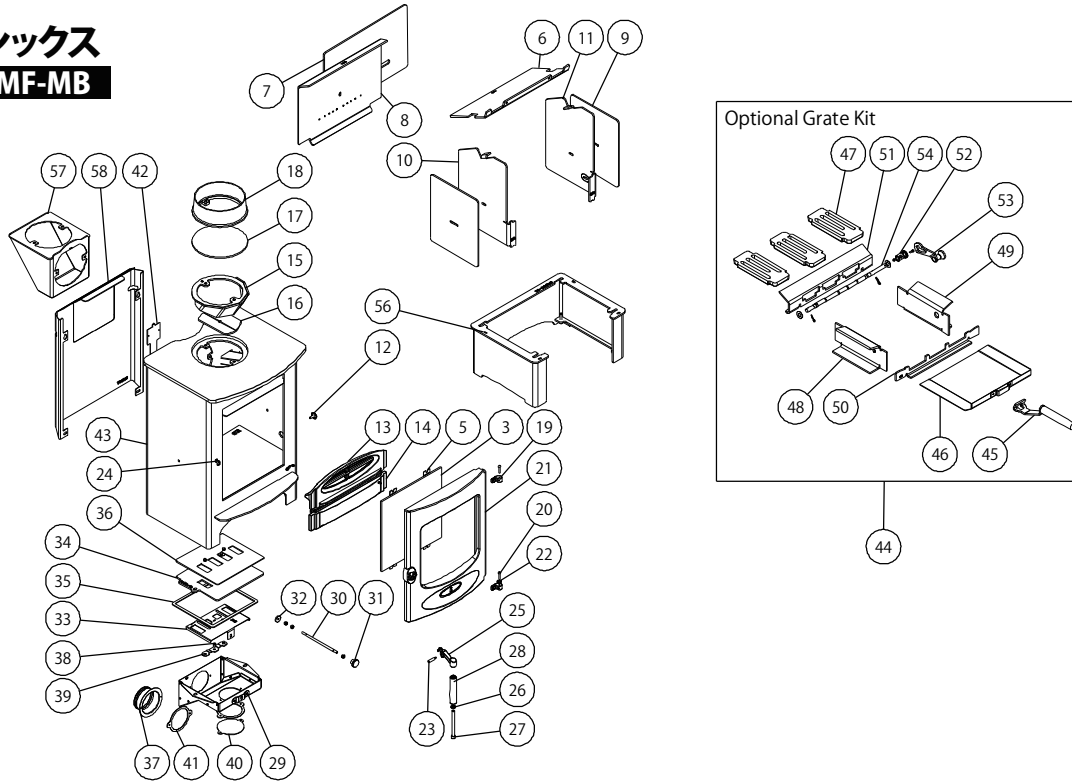

C6 シーシックス HI-CSIX.SSMF-MB

Ver.1

Item	品番	Part No.	Description	Item	品番	Part No.	Description
①*	HI008PV21	008/PV21	ガスケットロープ (扉とボディ)	⑩	HI004BR016	004/BR016	エアコントロールロード
②*		008/FW29	Door Seal Adhesive	⑪	HI008AY37	008/AY37	エアコントロールノブ
③	HI006PV19	006/PV19	ガラス	⑫		008/BR052	Felt Washer
④*	HI008PV55	008/PV55	ガスケットロープ (扉とガラス)	⑬		004/CR007	Air Inlet Slide
⑤	HI004KV23	004/KV23	ガラス留金具	⑭		010/CR005	Air Control Plate
⑥	HI010CR031	010/CR031	バッフルプレート	⑮		008/BR045	Lower Air Box Gasket
⑦		008/CR027	Back Gasket	⑯		008/CR006	Airbox Gasket
⑧		010/CR030	Inner Backplate Inc Gasket	⑰		008/CR048	Air Inlet Spigot
⑨		008/CR026	Side Gasket	⑱		008/ES36/01	Brass Ball Catch
⑩		010/CR028	L.H. Sideplate Inc Gasket	⑲		004/BR015	Clicker Retainer Plate
⑪		010/CR029	R.H. Sideplate Inc Gasket	⑳		004/CR064	Coverplate
⑫		004/DY22	Riddler Blanking Disk	㉑		008/CR063	Duct Gasket
⑬		002/BR017	Fuel Retainer	㉒		012/CR011	Serial No. Label
⑭		002/BR034	Wood Ash Retainer	㉓ #		001/CR010	Firebox
⑮		010/CR070	Flue Collar Deflector	㉔		010/CR022	Grate Kit (Inc Handle)
⑯		010/AY51	Clamping Plate	㉕	HI012BV20A	012/BV20/A	取外しハンドル
⑰ a*		008/NV38	Flue Fixing Rope Seal	㉖		004/BR033	Ashpan
⑱		012/TW09	Blanking Plate	㉗		002/EY03	Grate Plate
⑲	HI002BR020	002/BR020	ヒンジポスト	㉘		010/CR043	L.H. Grate Support
⑳	HI008BW39S	008/BW39/S	ヒンジピン	㉙		010/CR042	R.H. Grate Support
㉑		002/BR001/A	Door Assembly	㉚		010/CR065	Front Grate Support
㉒		008/FFW026	1/4 Heavy Brass Washer	㉛		010/CR061	Rear Grate Support
㉓		004/BR014	Handle Pivot Pin	㉜		002/DY21	Riddler Knob
㉔		002/PV13	Door Latch	㉝		008/DY27	Riddling Tool
㉕		002/BR012	Handle Casting	㉞		010/CR013	Riddler Rod
㉖		008/FFW015	Thackery Washer	㉟ #		010/EW51	Ash Carrier (Opt'l Extra)
㉗		008/FFB007	M8 x 100 Allen Hd Bolt	㊱ #		010/CR050	Store Stand (Optional Extra)
㉘	HI008BR013	008/BR013	ハンドル	㊲ #		010/TW33	Vert Rear Flue Adaptor (Opt'l Extra)
㉙		004/CR041	Airbox Cover	㊳ #		010/CR057	Heat Shield (Optional Extra)