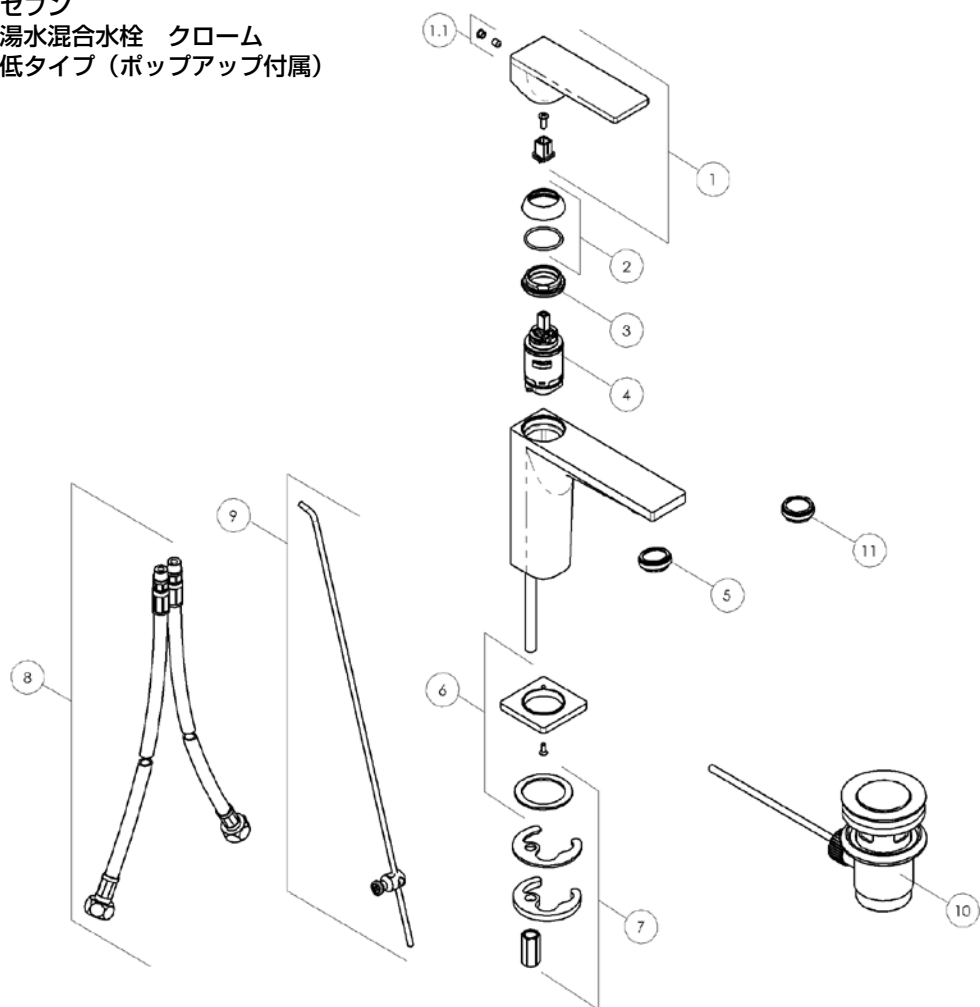

NB-E124118.1CR

セブン

湯水混合水栓 クローム

低タイプ (ポップアップ付属)

No	品番	Item	品名	Description
1		-RLE187/77CR		HANDLE CHROME
1.1		-RTAK0001		INDEX BUTTON
2		-RGH218/41CR		COVER RING NUT
3		-RGH218/42		FIXING RING NUT
4	NB-RCR280DEC	-RCR280/DECO	カートリッジ	CARTRIDGE DIAM. 35 ECO
5	NB-RAEK22239	-RAEK222/39	エアレーター	AERATOR M24x1 CHROME
5.1		-RAEB222/39		KIT 2 AERATOR M24x1 CASCADE CHROME
6		-RAN227/76CR		RING BASE SUPPORT
7		-RSA242		UNIVERSAL HARDWARE SET MISTRAL
8		-RTUK203/46		
9		-RVR224/45CR		ROD PAWL
10		-RSC224/20CR		
11		-RAEK222/40		
11.1		-RAEB222/40		