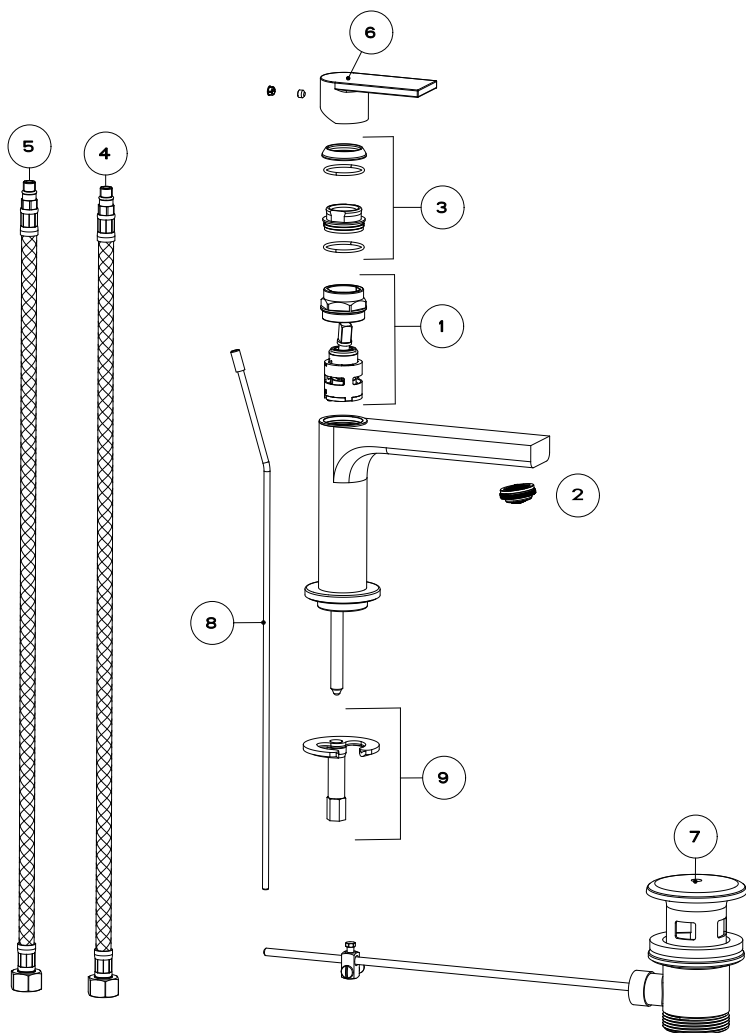

GS-38602.031

ヴェーラエコ

湯水混合水栓 クローム

低タイプ (ポップアップ付属)

No	品番	品名
1	GS-R4515	カートリッジ
2	GS-01103.031	エアレーター
9	GS-R0145	取付金具