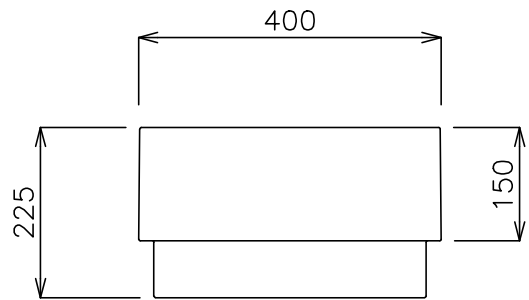

平面図

カウンター開口寸法

立面図

側面図

タイプ:半埋め型

重量:13kg

容量:14ℓ

オーバーフロー:なし

※排水栓は対応排水栓の固定タイプをご使用ください。

※焼成による寸法誤差が生じることがありますので、あらかじめご了承ください。

【対応排水栓】

商品名	品番
セラミック皿排水栓(白光沢)	GIW-AF0015(別途)
クローム皿排水栓	NCG-SKN330.01(別途)

品番 GIW-84300.01

名称 DP150

日付	SCALE	製図	検図
24.03.31	S=1:10	小野	