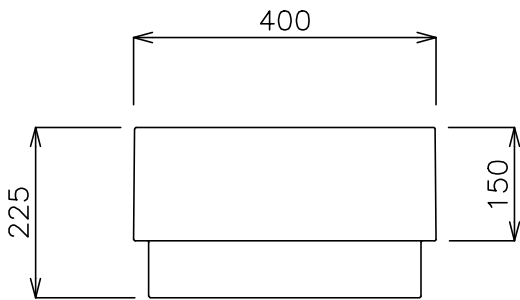

平面図

カウンター開口寸法

立面図

側面図

タイプ:半埋め型

重量:13kg

容量:14ℓ

オーバーフロー:なし

※排水栓は対応排水栓の固定タイプをご使用ください。

※焼成による寸法誤差が生じることがありますので、あらかじめご了承ください。

【対応排水栓】

商品名	品番
セラミック皿排水栓(白光沢)	GIW-AF0015(別途)
クローム皿排水栓	NCG-SKN330.01(別途)

品番 GIW-84300.01

名称 DP150

日付	SCALE	製図	検図
24.03.31	S=1:10	小野	