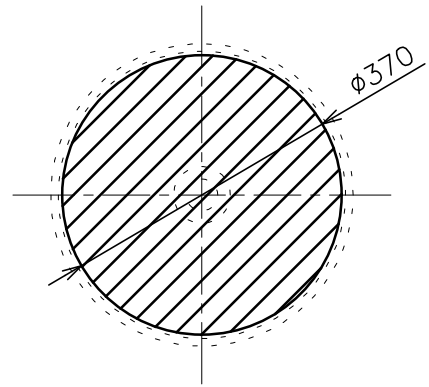

平面図

カウンター開口寸法

立面図

側面図

タイプ:半埋め型

重量:13kg

容量:14ℓ

オーバーフロー:なし

※排水栓は対応排水栓の固定タイプをご使用ください。

※焼成による寸法誤差が生じることがありますので、あらかじめご了承ください。

【対応排水栓】

商品名	品番
セラミック皿排水栓(白光沢)	GIW-AF0015(別途)
クローム皿排水栓	NCG-SKN330.01(別途)

品番 GIW-84300.01

名称 DP150

日付	SCALE	製図	検図
24.03.31	S=1:10	小野	