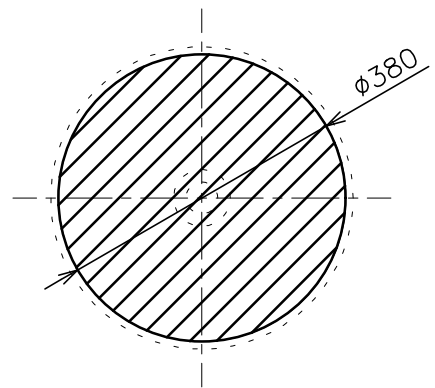

平面図

カウンター開口寸法

立面図

側面図

タイプ:半埋め型

重量:7kg

容量:12ℓ

オーバーフロー:なし

※排水栓は対応排水栓の固定タイプをご使用ください。

※焼成による寸法誤差が生じることがありますので、あらかじめご了承ください。

【対応排水栓】

商品名	品番
セラミック皿排水栓(白光沢)	GIW-AF0015(別途)
クローム皿排水栓	NCG-SKN330.01(別途)

品番 GIW-84100.01

名称 DP58

日付	SCALE	製図	検図	単位
24.03.31	S=1:10	小野		mm