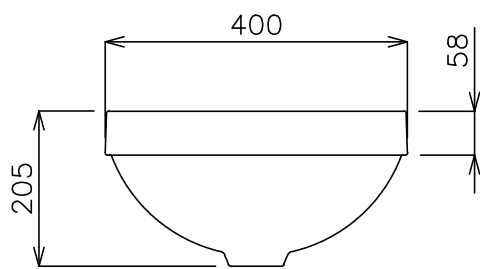

平面図

カウンター開口寸法

立面図

側面図

タイプ:半埋め型

重量:7kg

容量:12ℓ

オーバーフロー:なし

※排水栓は対応排水栓の固定タイプをご使用ください。

※焼成による寸法誤差が生じることがありますので、あらかじめご了承ください。

【対応排水栓】

商品名	品番
セラミック皿排水栓(白光沢)	GIW-AF0015(別途)
クローム皿排水栓	NCG-SKN330.01(別途)

品番 GIW-84100.01

名称 DP58

日付	SCALE	製図	検図	単位
24.03.31	S=1:10	小野		mm