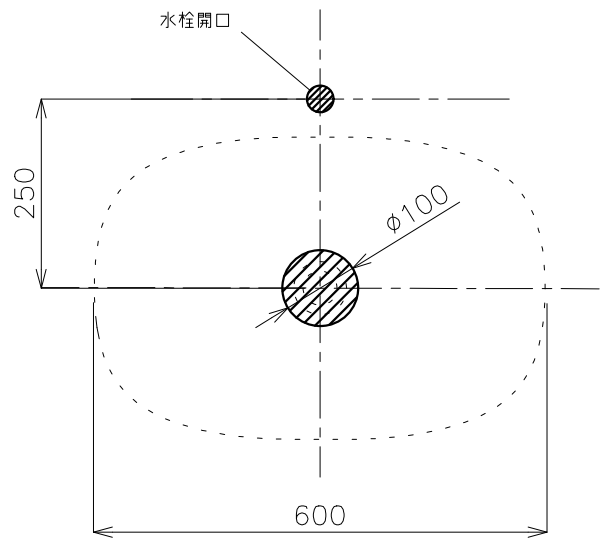

平面図

カウンター開口寸法

立面図

側面図

タイプ:置き型

重量:8kg

容量:12ℓ

オーバーフロー:なし

単位
mm

日付

24.03.31

SCALE

S=1:10

製図

小野

検図