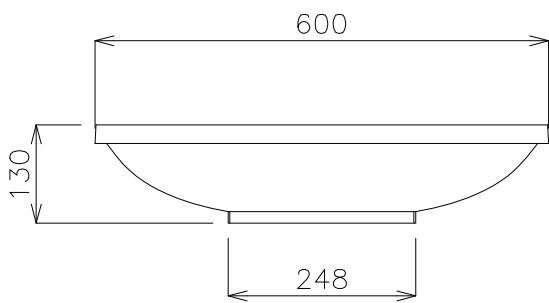

平面図

カウンター開口寸法

立面図

側面図

タイプ:置き型

重量:8kg

容量:12ℓ

オーバーフロー:なし

※排水栓は対応排水栓の固定タイプをご使用ください。

※焼成による寸法誤差が生じることがありますので、あらかじめご了承ください。

【対応排水栓】

商品名	品番
セラミック皿排水栓(白マット)	GIW-AF0015.12(別途)
セラミック皿排水栓(黒マット)	GIW-AF0015.07(別途)
クローム皿排水栓	NCG-SKN330.01(別途)

品番

GIW-30091.色番

名称

ワイルド600Dish

単位
mm

日付

24.03.31

SCALE

S=1:10

製図

小野

検図