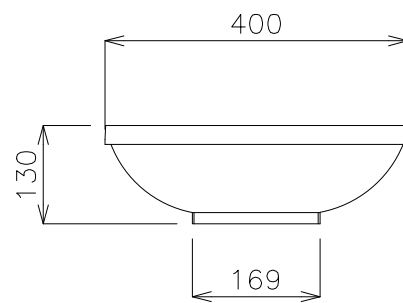

平面図

カウンター開口寸法

立面図

側面図

タイプ:置き型

重量:8kg

容量:12ℓ

オーバーフロー:なし

単位
mm

日付

24.03.31

SCALE

S=1:10

製図

小野

検図