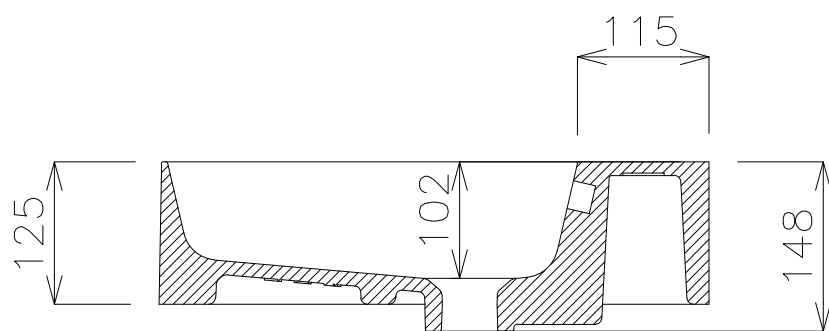

平面図

カウンター開口図

立面図

断面図

品番

GID-4848101

名称

スリム4ラウンド 480(光沢仕上げ)

日付

21.08.19

SCALE

S=1:10

製図

小野

検図

単位  
mm