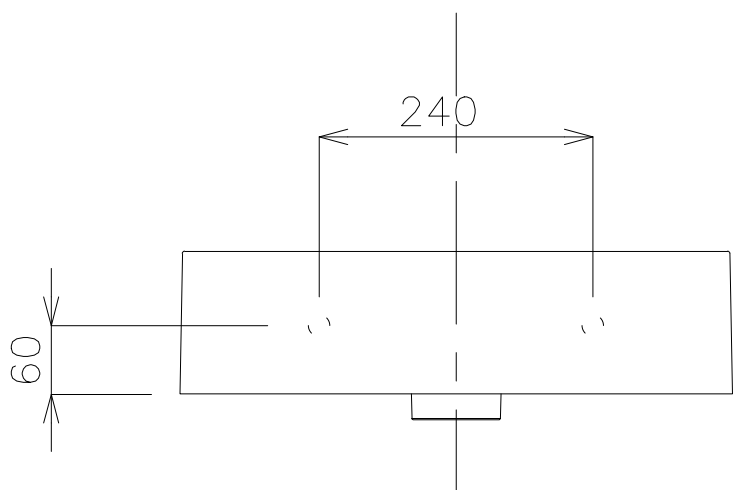

平面図

カウンター開口図

立面図

断面図

品番

GID-4848101

名称

スリム4ラウンド 480(光沢仕上げ)

日付

21.08.19

SCALE

S=1:10

製図

小野

検図

単位  
mm