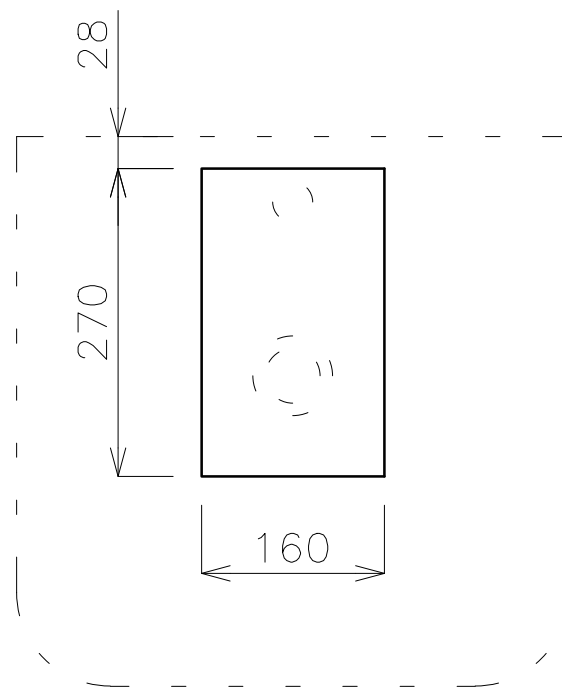

平面図

カウンター開口図

立面図

断面図

品番

GID-4848101

名称

スリム4ラウンド 480(光沢仕上げ)

日付

21.08.19

SCALE

S=1:10

製図

小野

検図

単位  
mm